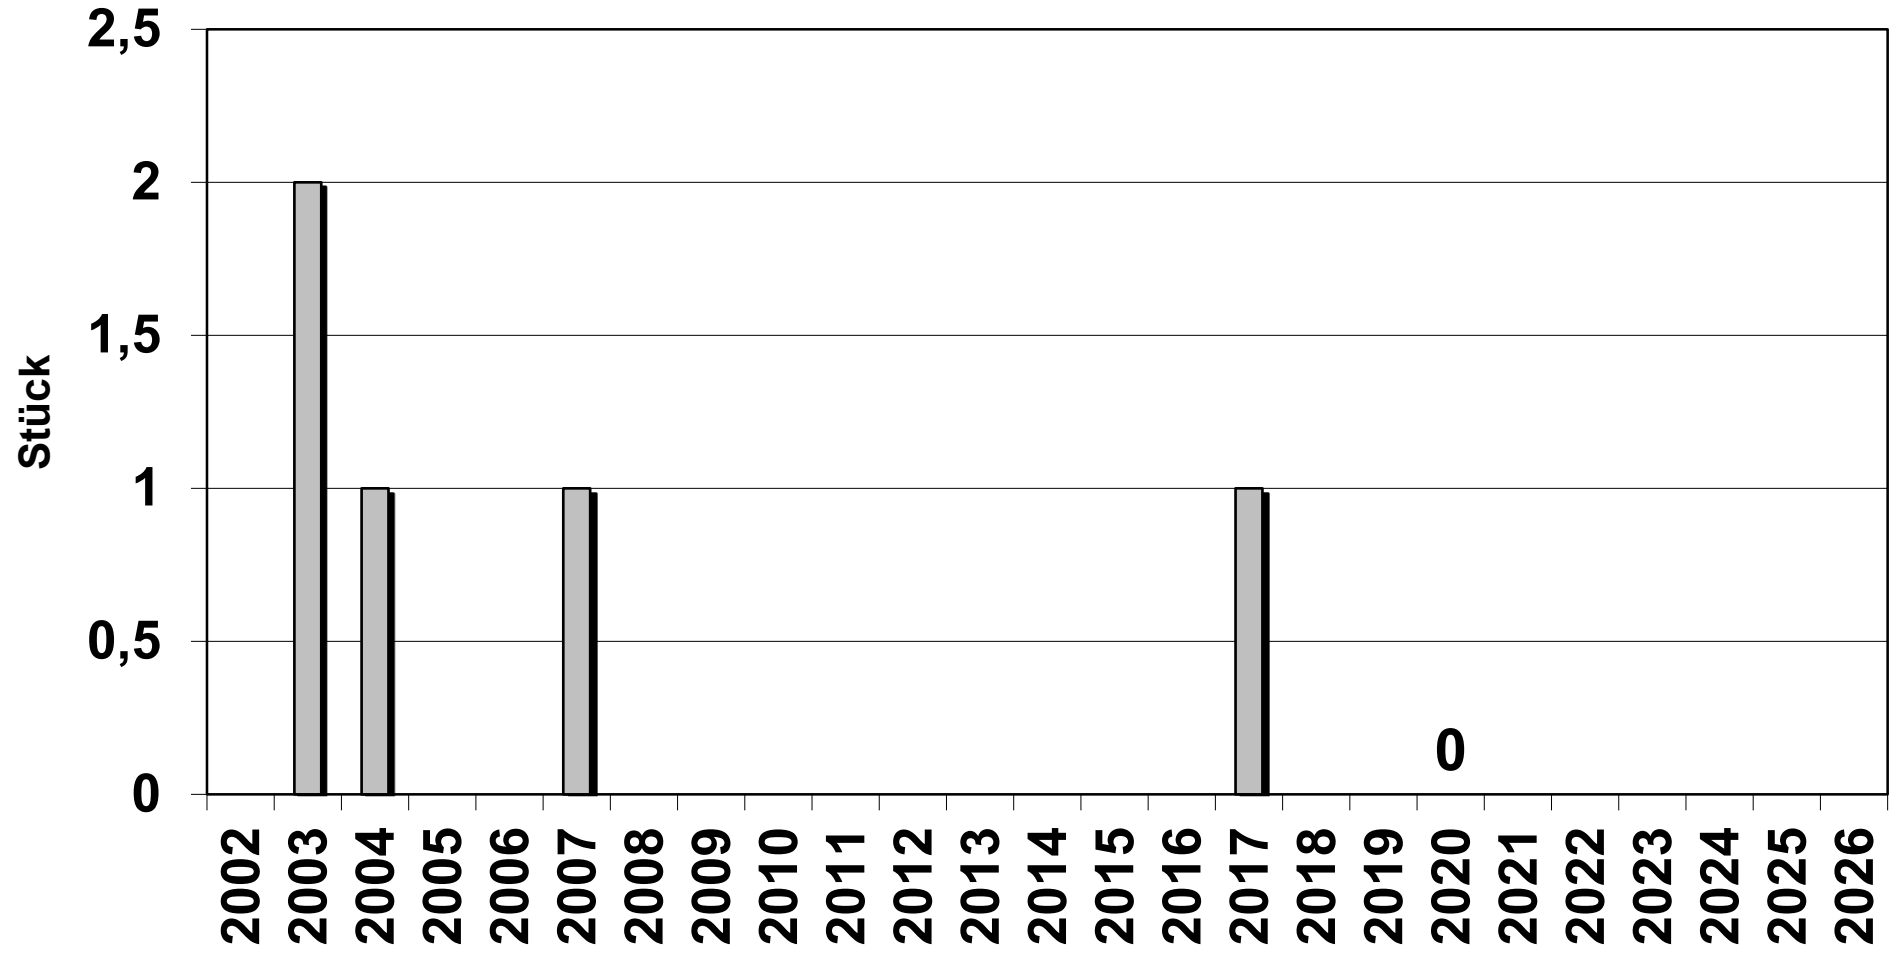

## Fangstatistik Blicke Aare-Reviere 15 bis 19

2002	2003	2004	2005	2006	2007	2008	2009	2010	2011	2012	2013	2014	2015	2016	2017	2018
0	2	1	0	0	1	0	0	0	0	0	0	0	0	0	1	0

2019	2020	2021	2022	2023	2024	2025	2026
0	0						