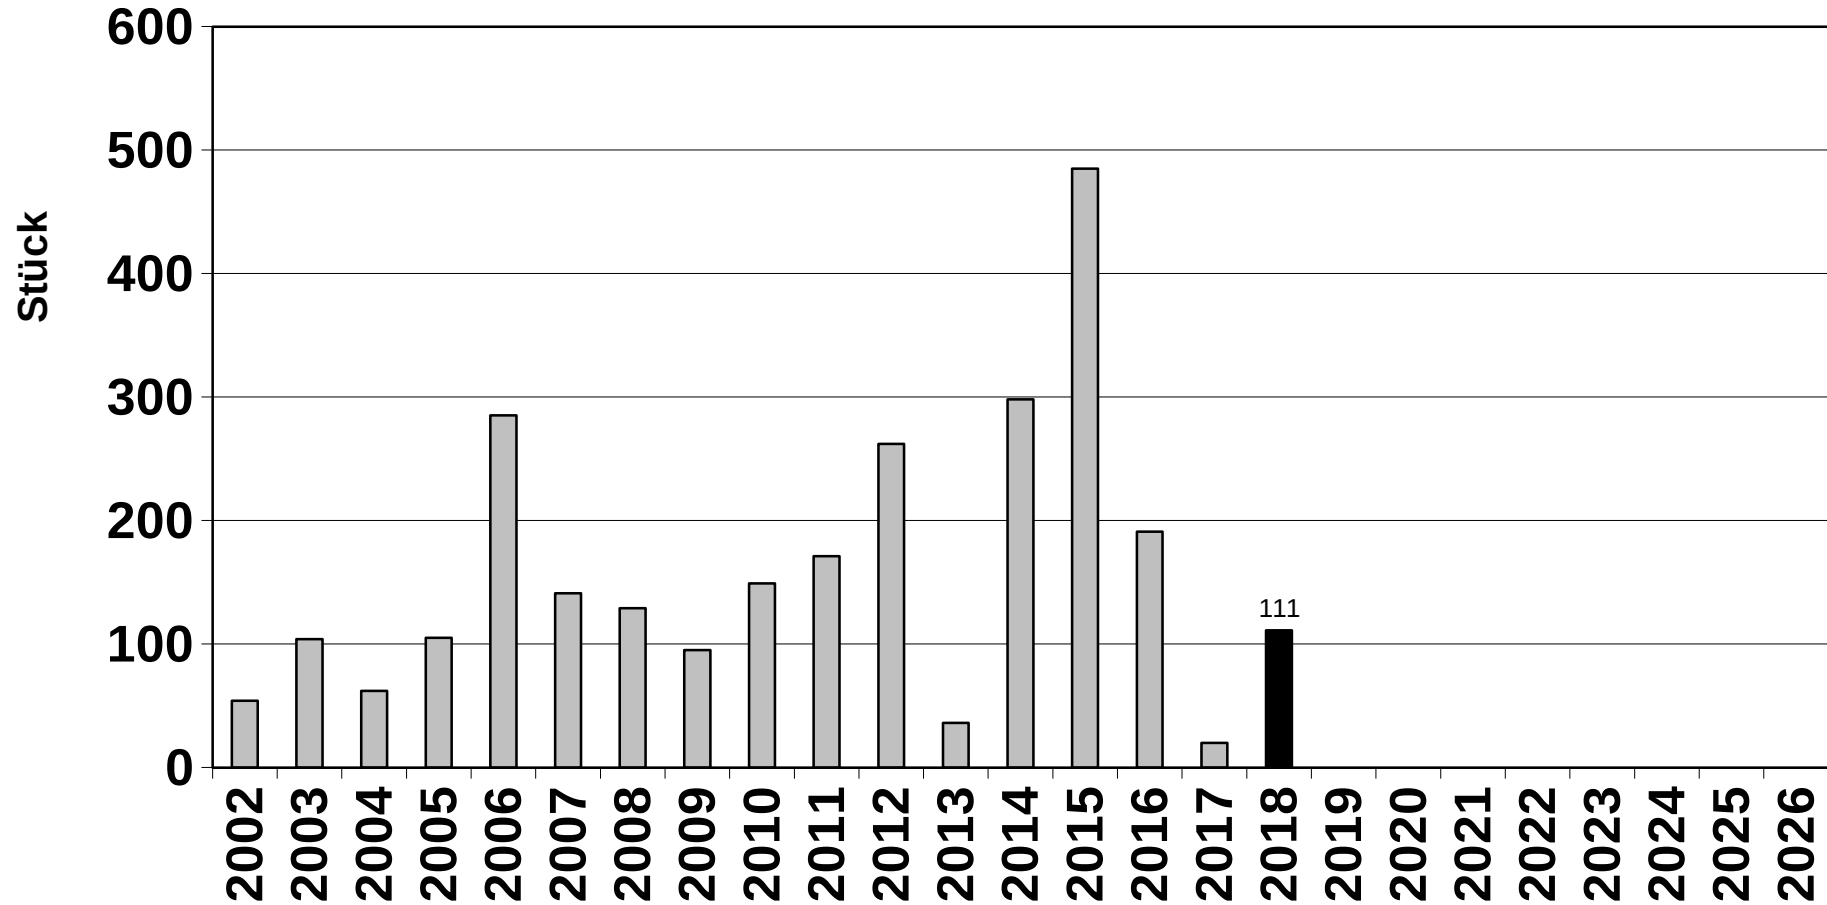

Fangstatistik Hasel Aare-Reviere 15 bis 19

2002	2003	2004	2005	2006	2007	2008	2009	2010	2011	2012	2013	2014	2015	2016
54	104	62	105	285	141	129	95	149	171	262	36	298	485	191

2017	2018	2019	2020	2021	2022	2023	2024	2025	2026
20	111	0	0	0	0	0	0	0	0