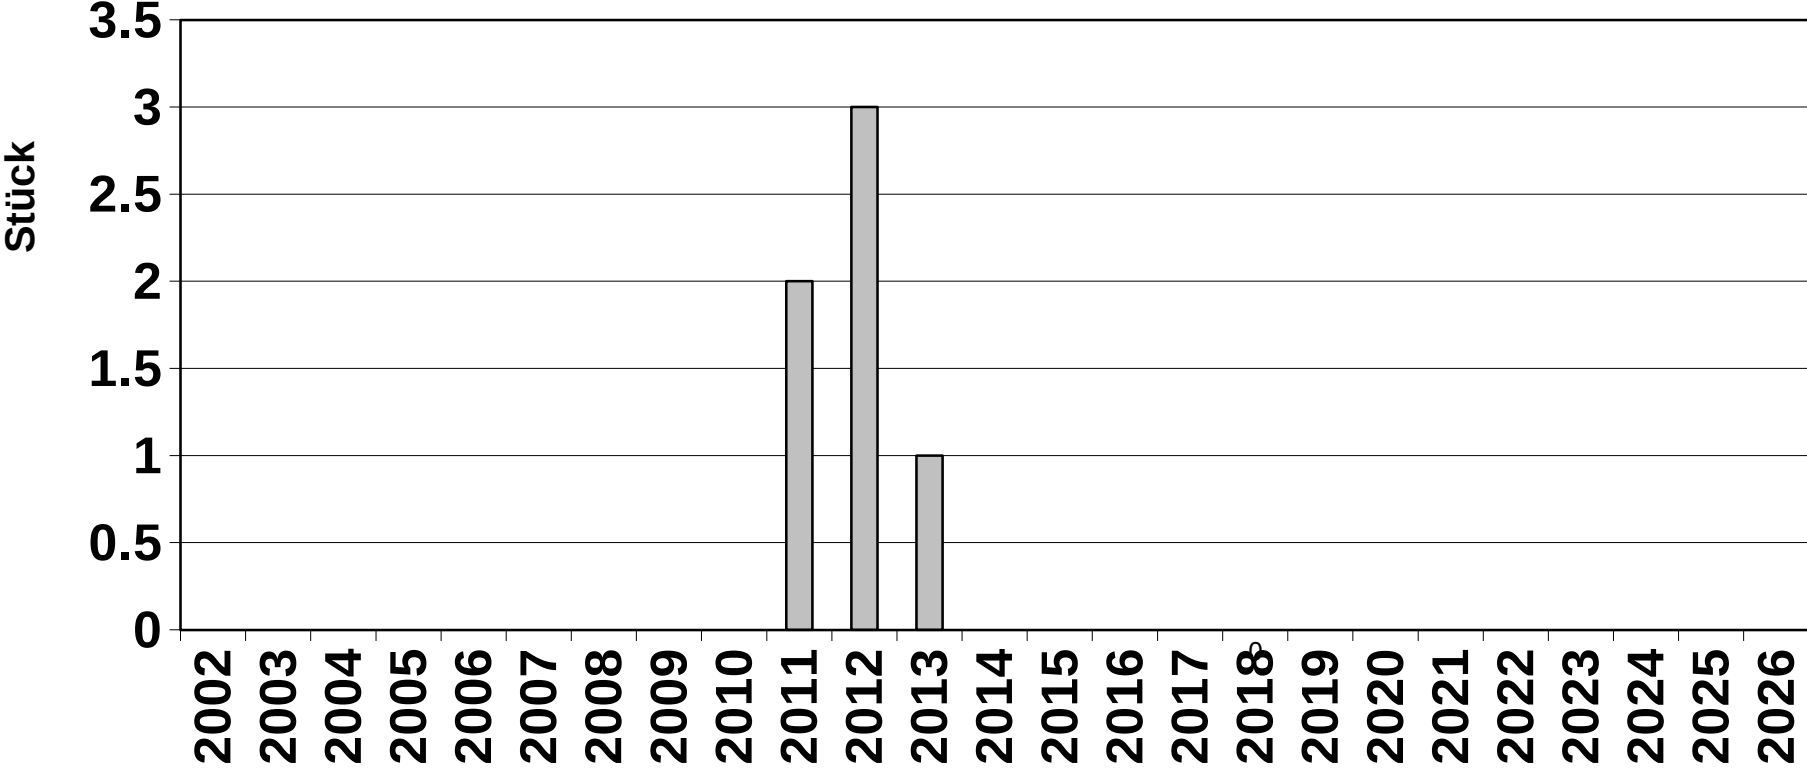

Fangstatistik Kaulbarsch Aare-Reviere 15 bis 19

2002	2003	2004	2005	2006	2007	2008	2009	2010	2011	2012	2013	2014	2015	2016
0	0	0	0	0	0	0	0	0	2	3	1	0	0	0

2017	2018	2019	2020	2021	2022	2023	2024	2025	2026
0	0								