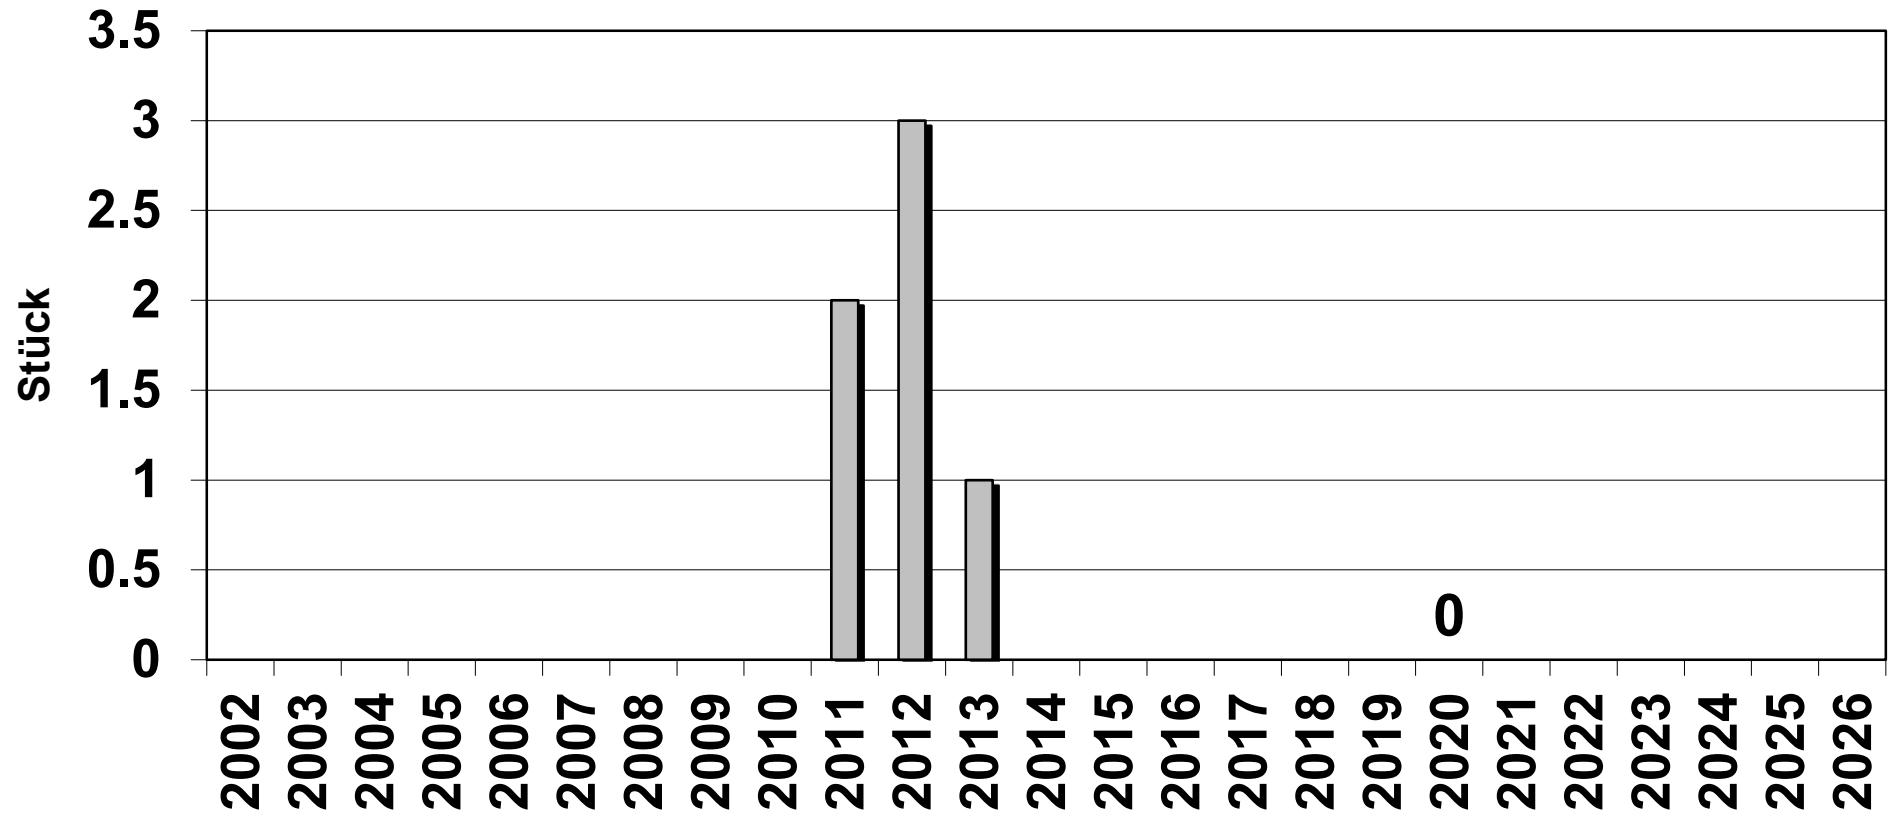

Fangstatistik Kaulbarsch Aare-Reviere 15 bis 19

2002	2003	2004	2005	2006	2007	2008	2009	2010	2011	2012	2013	2014	2015	2016	2017	2018
0	0	0	0	0	0	0	0	0	2	3	1	0	0	0	0	0

2019	2020	2021	2022	2023	2024	2025	2026
0	0						