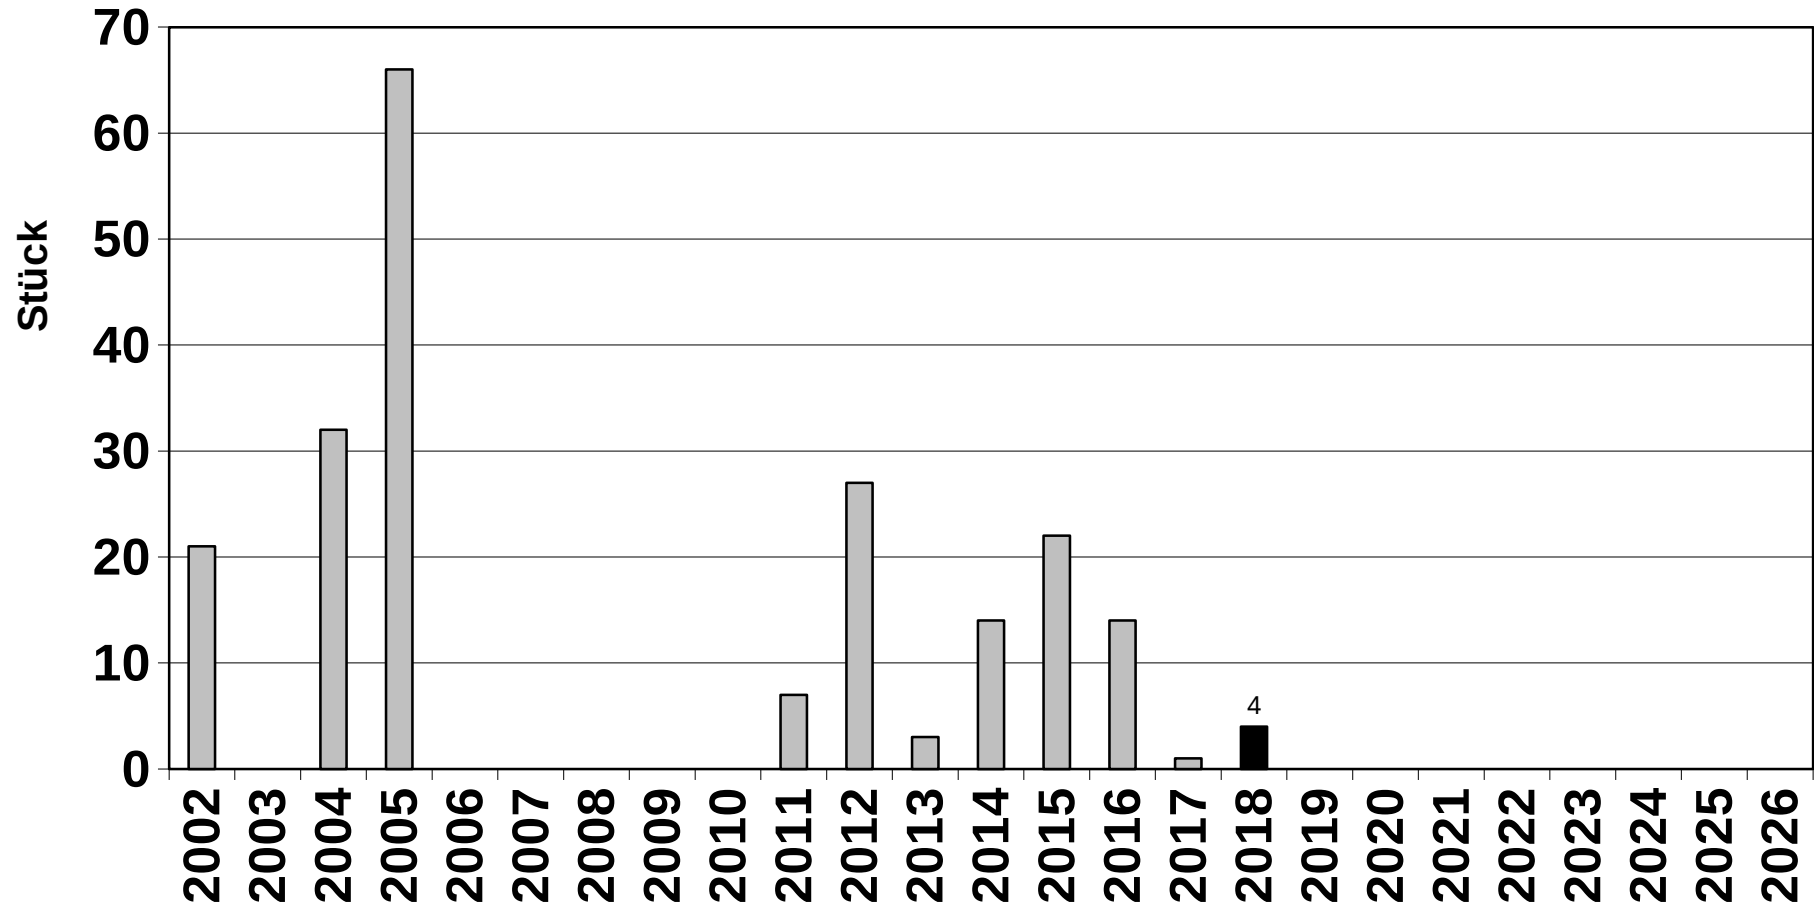

Fangstatistik Laube Aare-Reviere 15 bis 19

2002	2003	2004	2005	2006	2007	2008	2009	2010	2011	2012	2013	2014	2015	2016
21	0	32	66	0	0	0	0	0	7	27	3	14	22	14

2017	2018	2019	2020	2021	2022	2023	2024	2025	2026
1	4								