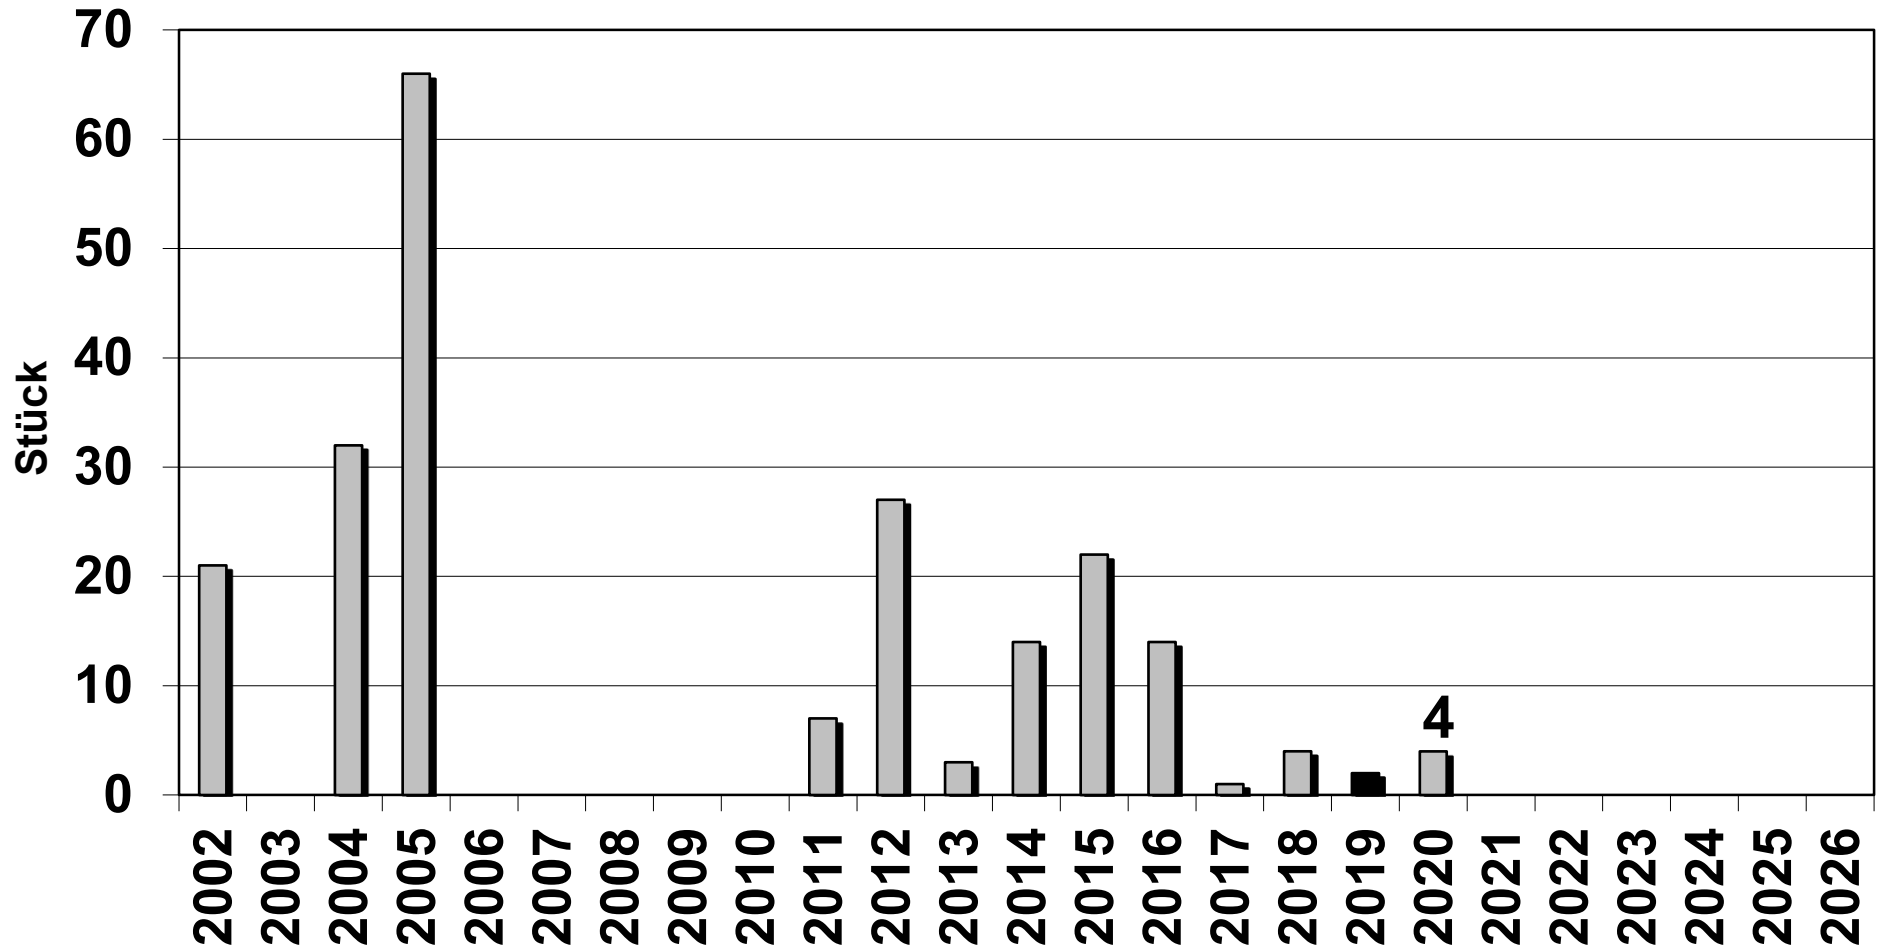

## Fangstatistik Laube Aare-Reviere 15 bis 19

2002	2003	2004	2005	2006	2007	2008	2009	2010	2011	2012	2013	2014	2015	2016	2017	2018
21	0	32	66	0	0	0	0	0	7	27	3	14	22	14	1	4

2019	2020	2021	2022	2023	2024	2025	2026
2	4						