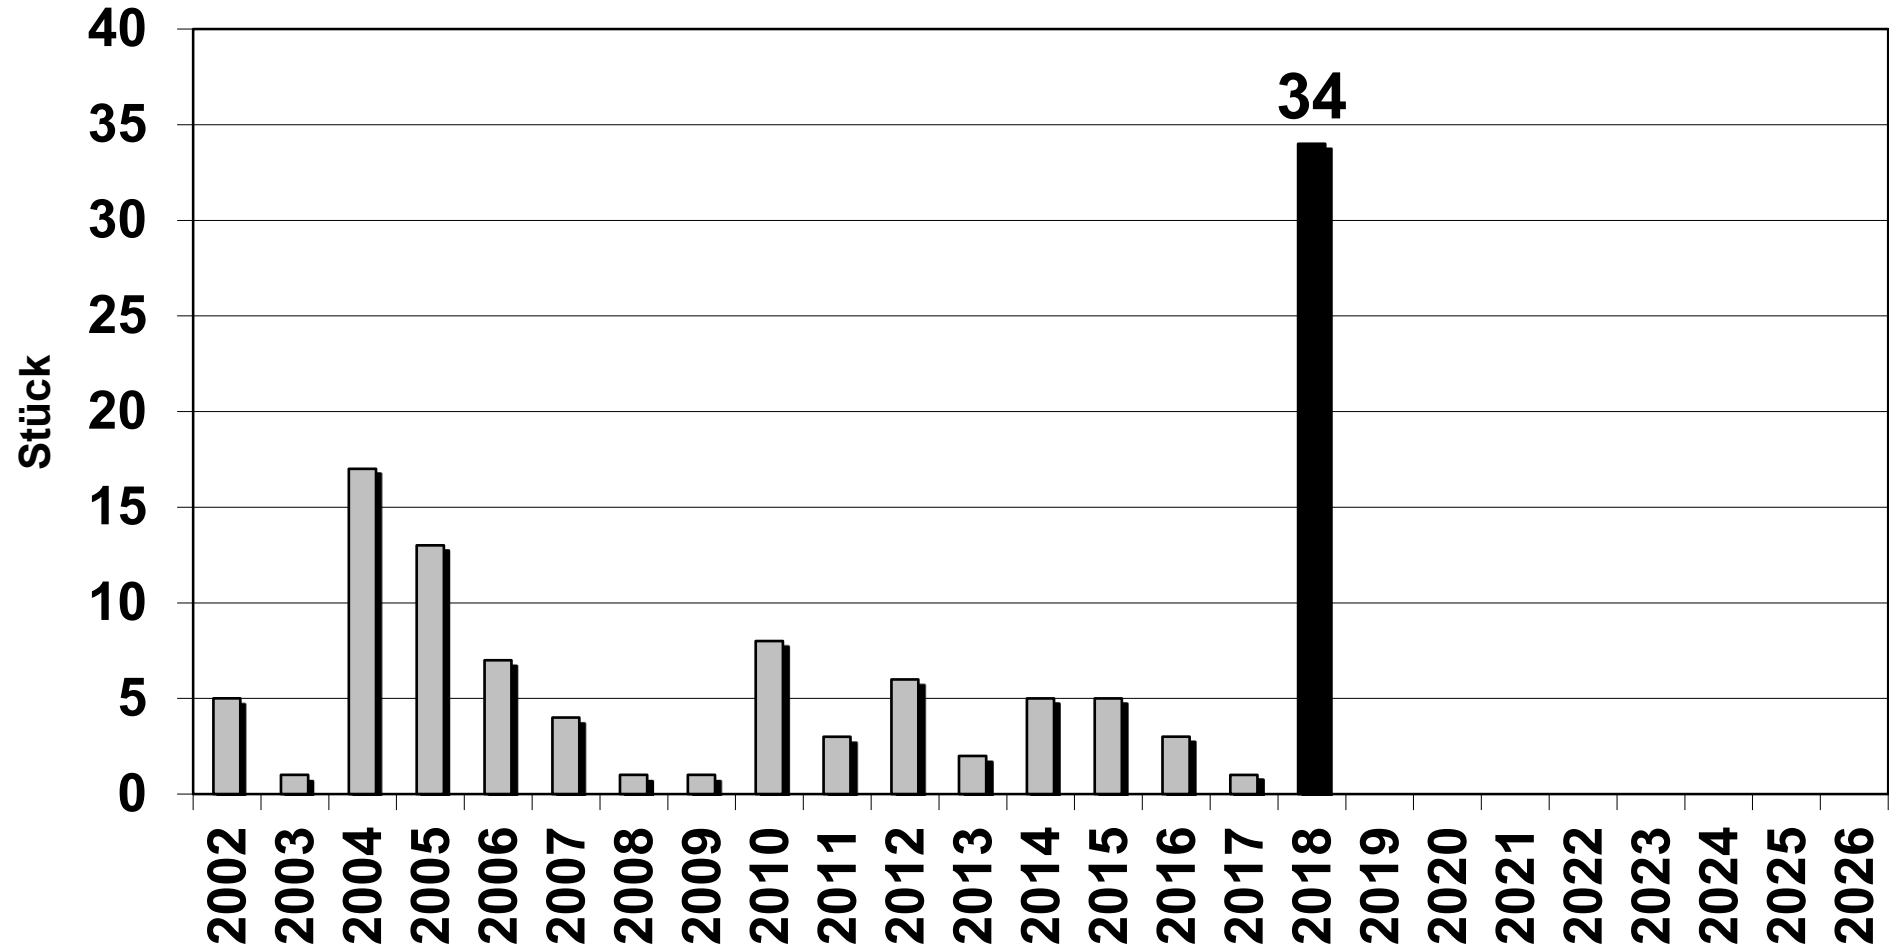

## Fangstatistik Rotfeder Aare-Reviere 15 bis 19

2002	2003	2004	2005	2006	2007	2008	2009	2010	2011	2012	2013	2014	2015	2016	2017	2018
5	1	17	13	7	4	1	1	8	3	6	2	5	5	3	1	34

2019	2020	2021	2022	2023	2024	2025	2026