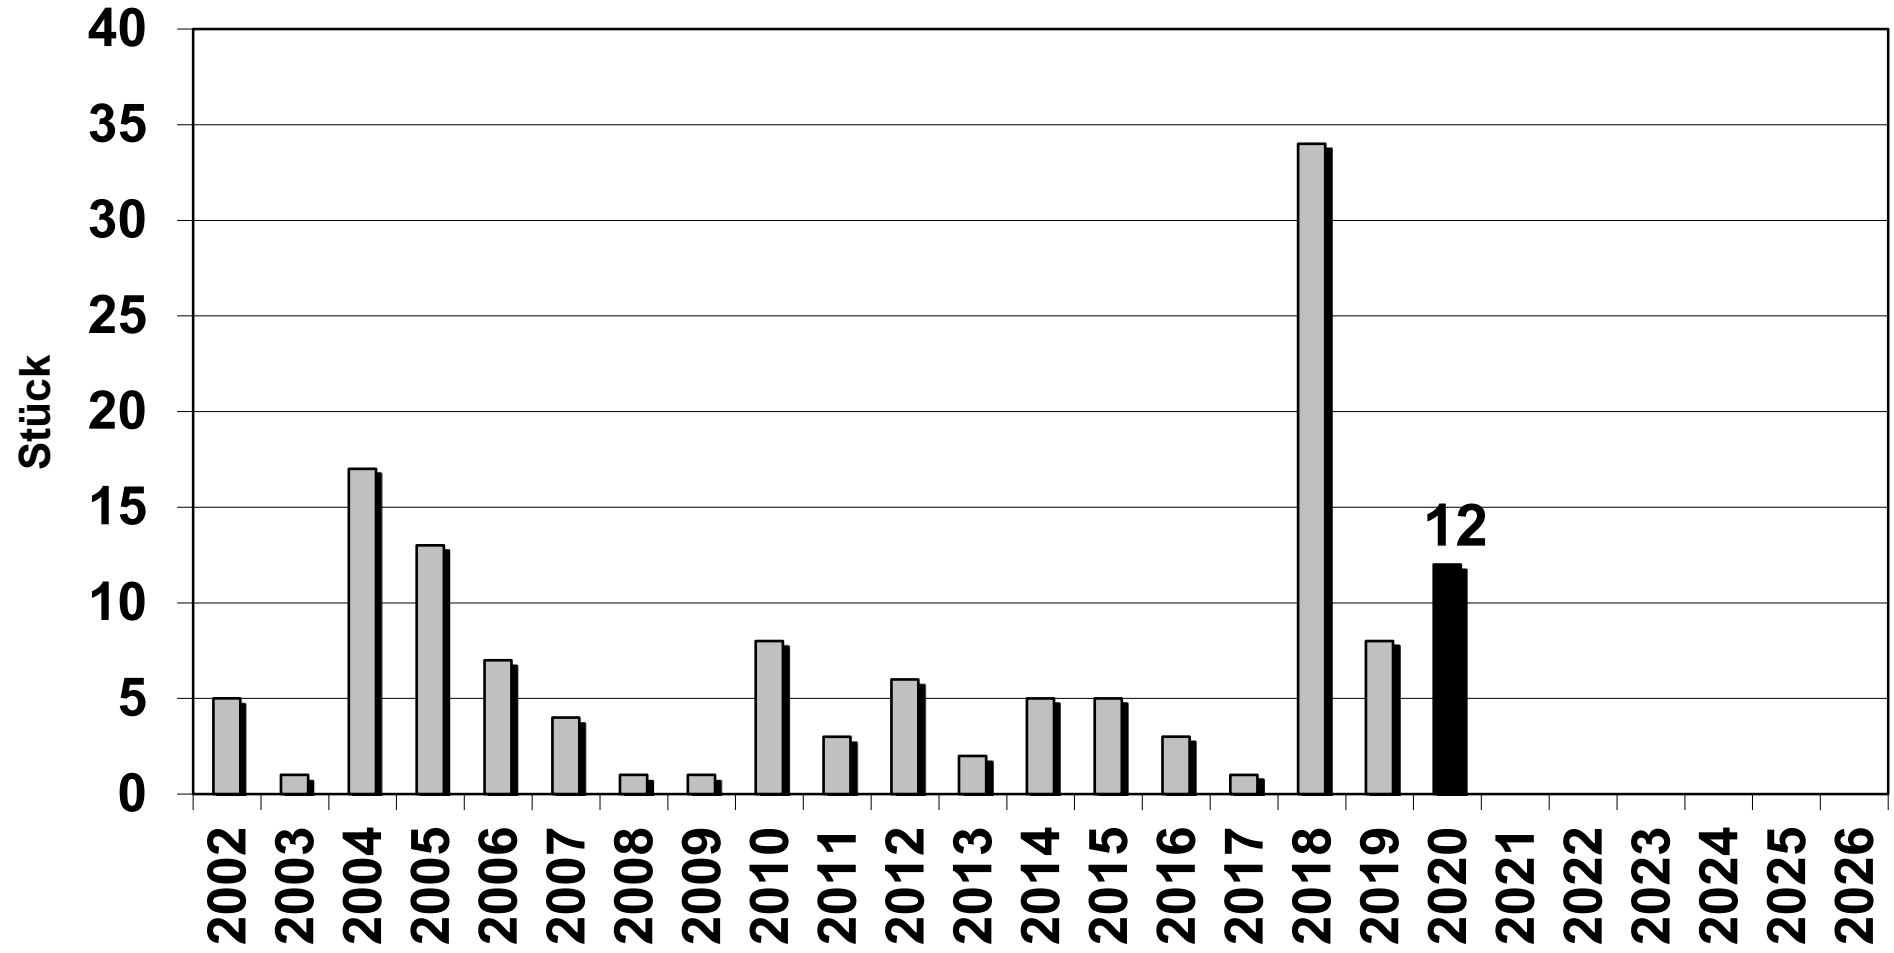

Fangstatistik Rotfeder Aare-Reviere 15 bis 19

2002	2003	2004	2005	2006	2007	2008	2009	2010	2011	2012	2013	2014	2015	2016	2017	2018
5	1	17	13	7	4	1	1	8	3	6	2	5	5	3	1	34

2019	2020	2021	2022	2023	2024	2025	2026
8	12						