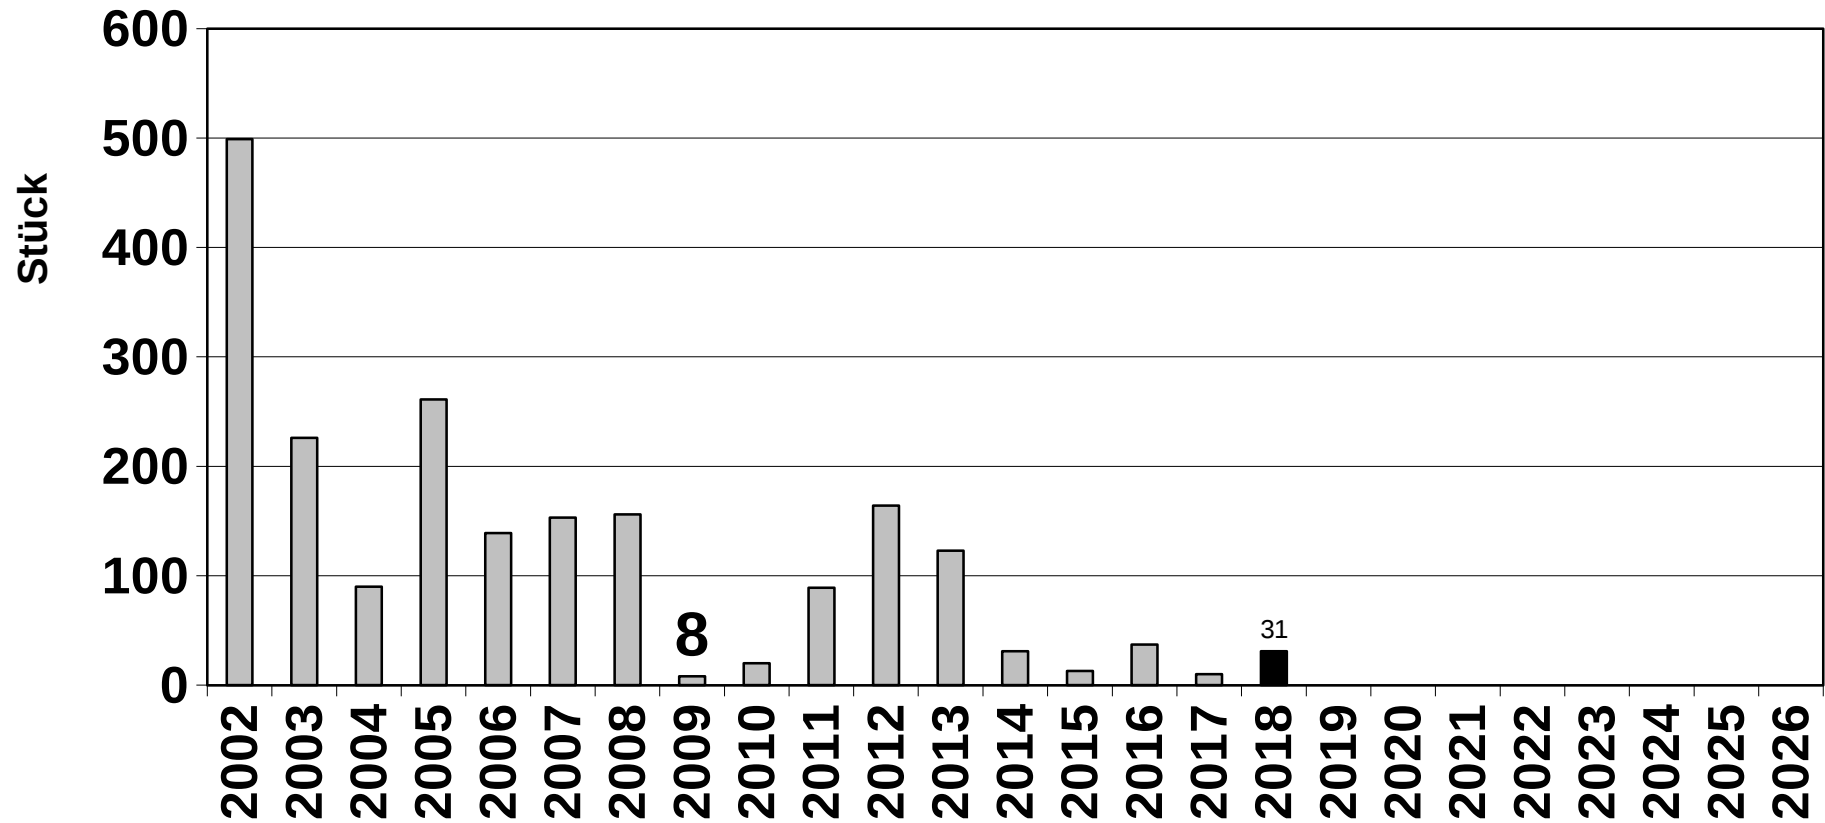

Fangstatistik Schneider Aare-Reviere 15 bis 19

2002	2003	2004	2005	2006	2007	2008	2009	2010	2011	2012	2013	2014	2015	2016
499	226	90	261	139	153	156	8	20	89	164	123	31	13	37

2017	2018	2019	2020	2021	2022	2023	2024	2025	2026
10	31								