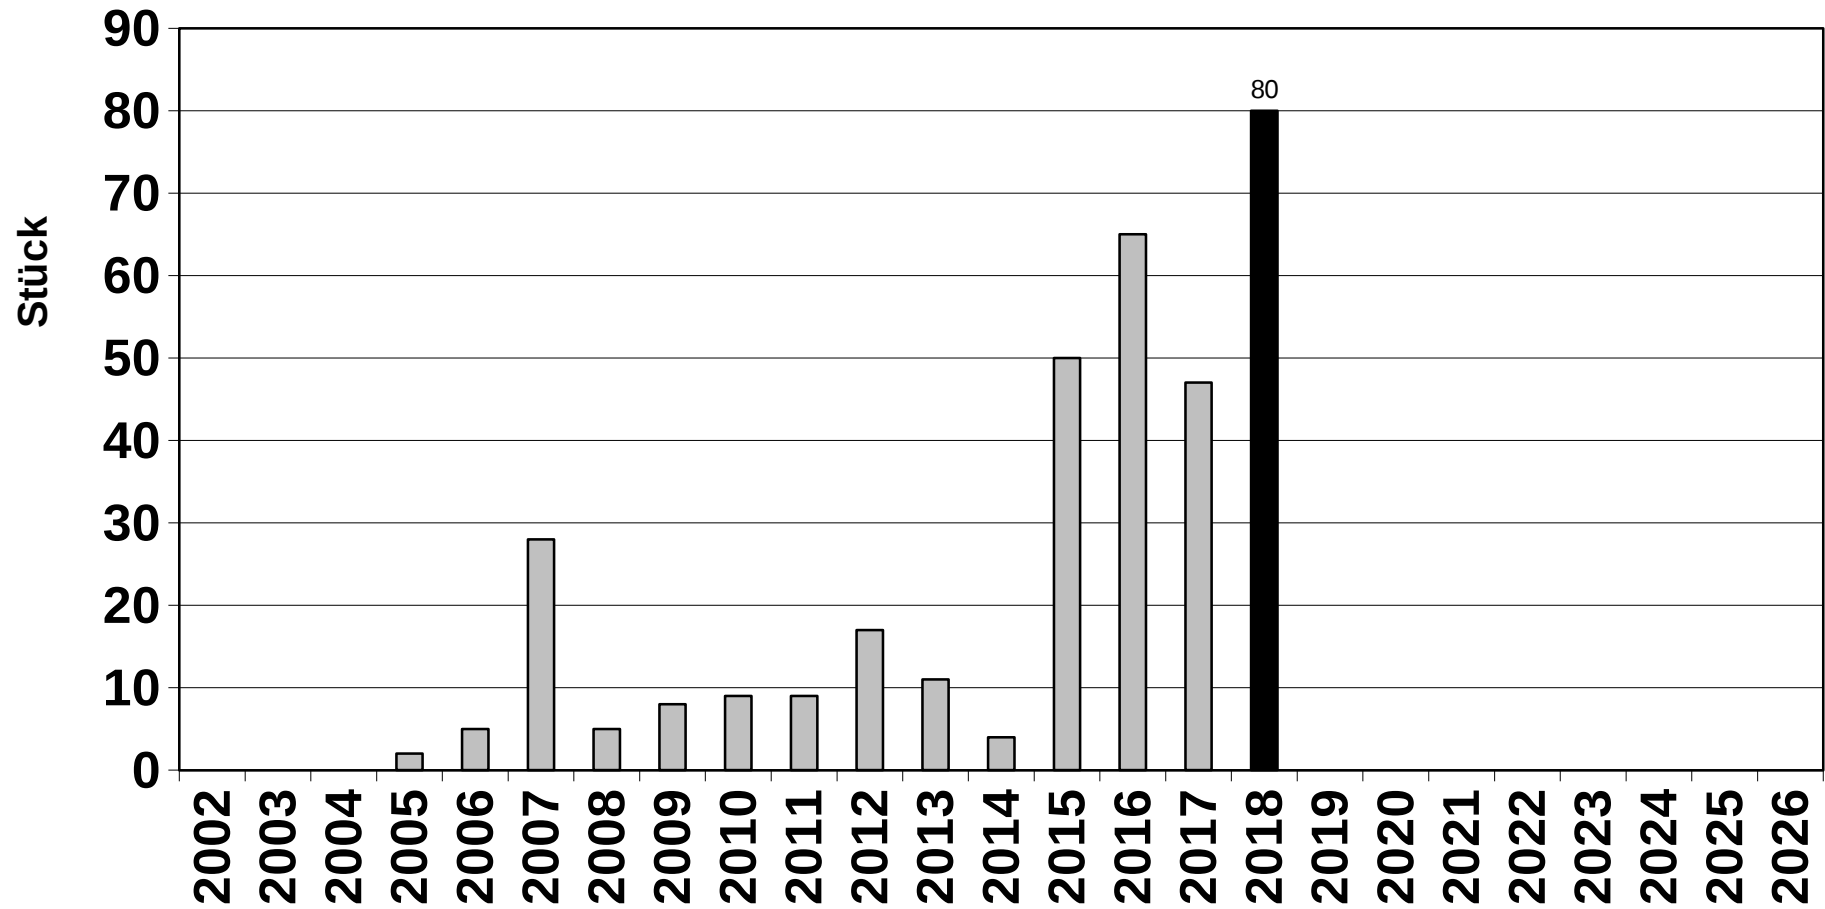

Fangstatistik Wels Aare-Reviere 15 bis 19

2002	2003	2004	2005	2006	2007	2008	2009	2010	2011	2012	2013	2014	2015	2016
0	0	0	2	5	28	5	8	9	9	17	11	4	50	65

2017	2018	2019	2020	2021	2022	2023	2024	2025	2026
47	80								