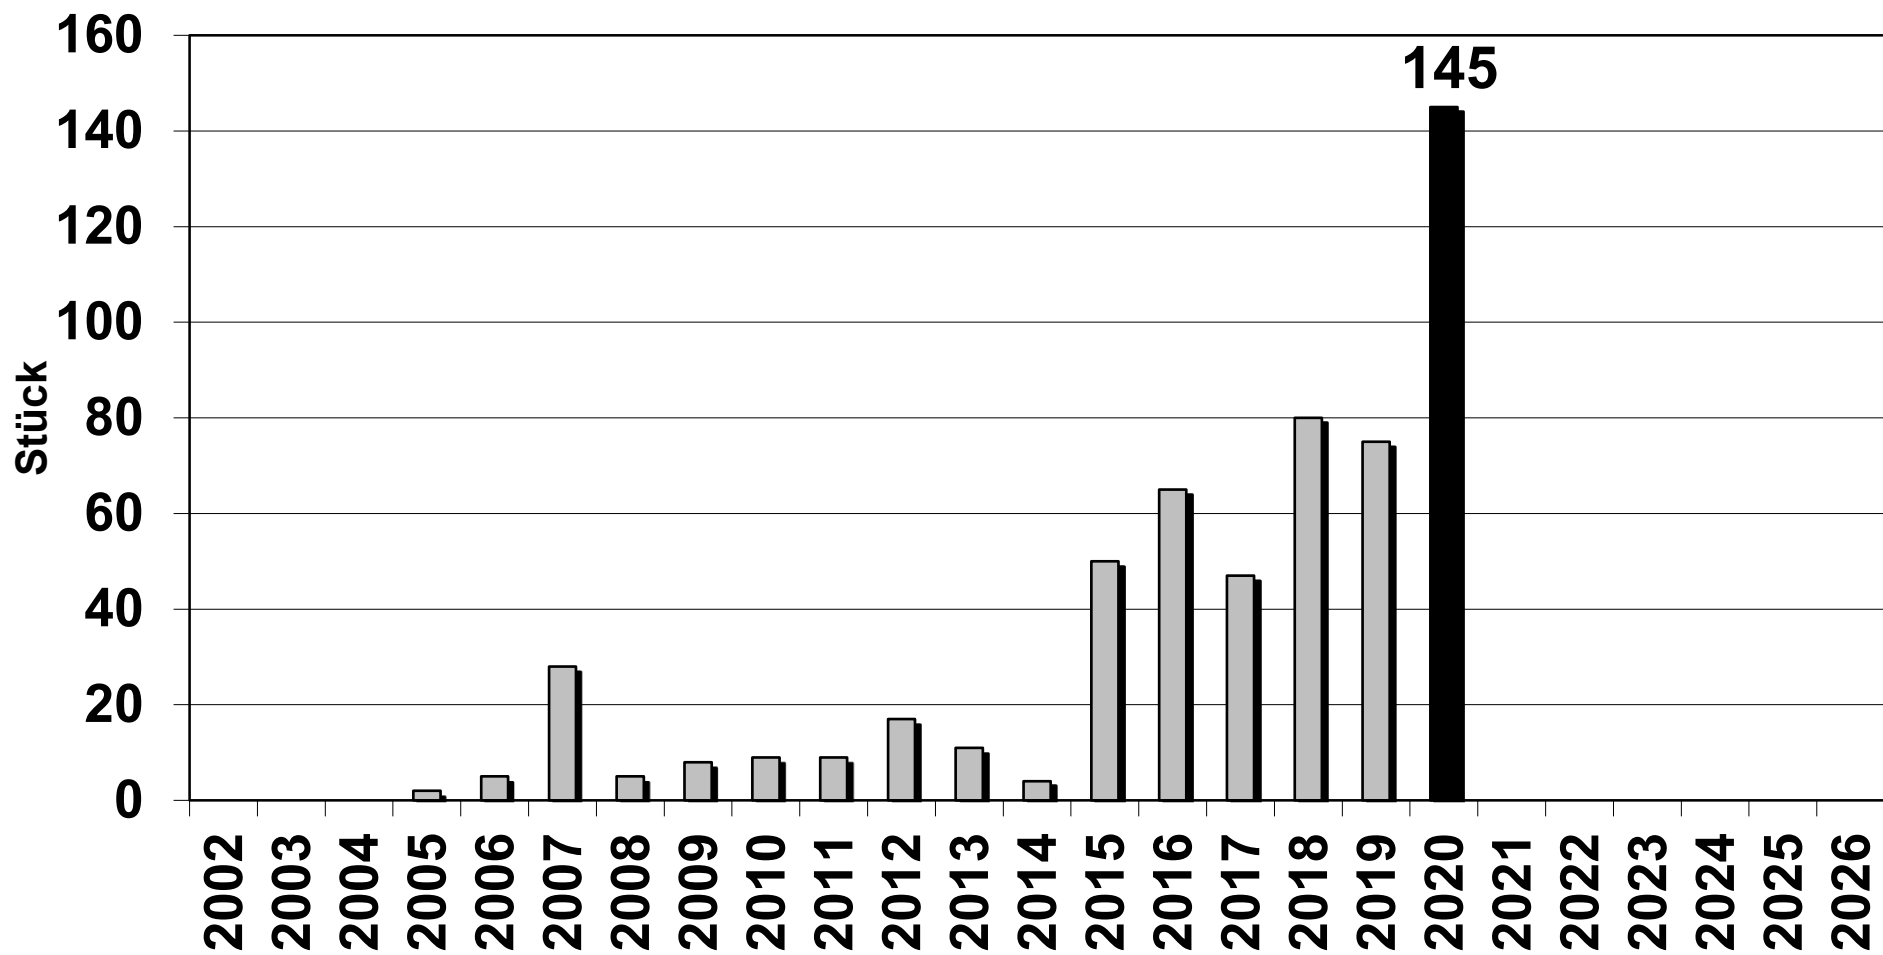

Fangstatistik Wels Aare-Reviere 15 bis 19

2002	2003	2004	2005	2006	2007	2008	2009	2010	2011	2012	2013	2014	2015	2016	2017	2018
0	0	0	2	5	28	5	8	9	9	17	11	4	50	65	47	80

2019	2020	2021	2022	2023	2024	2025	2026
75	145						