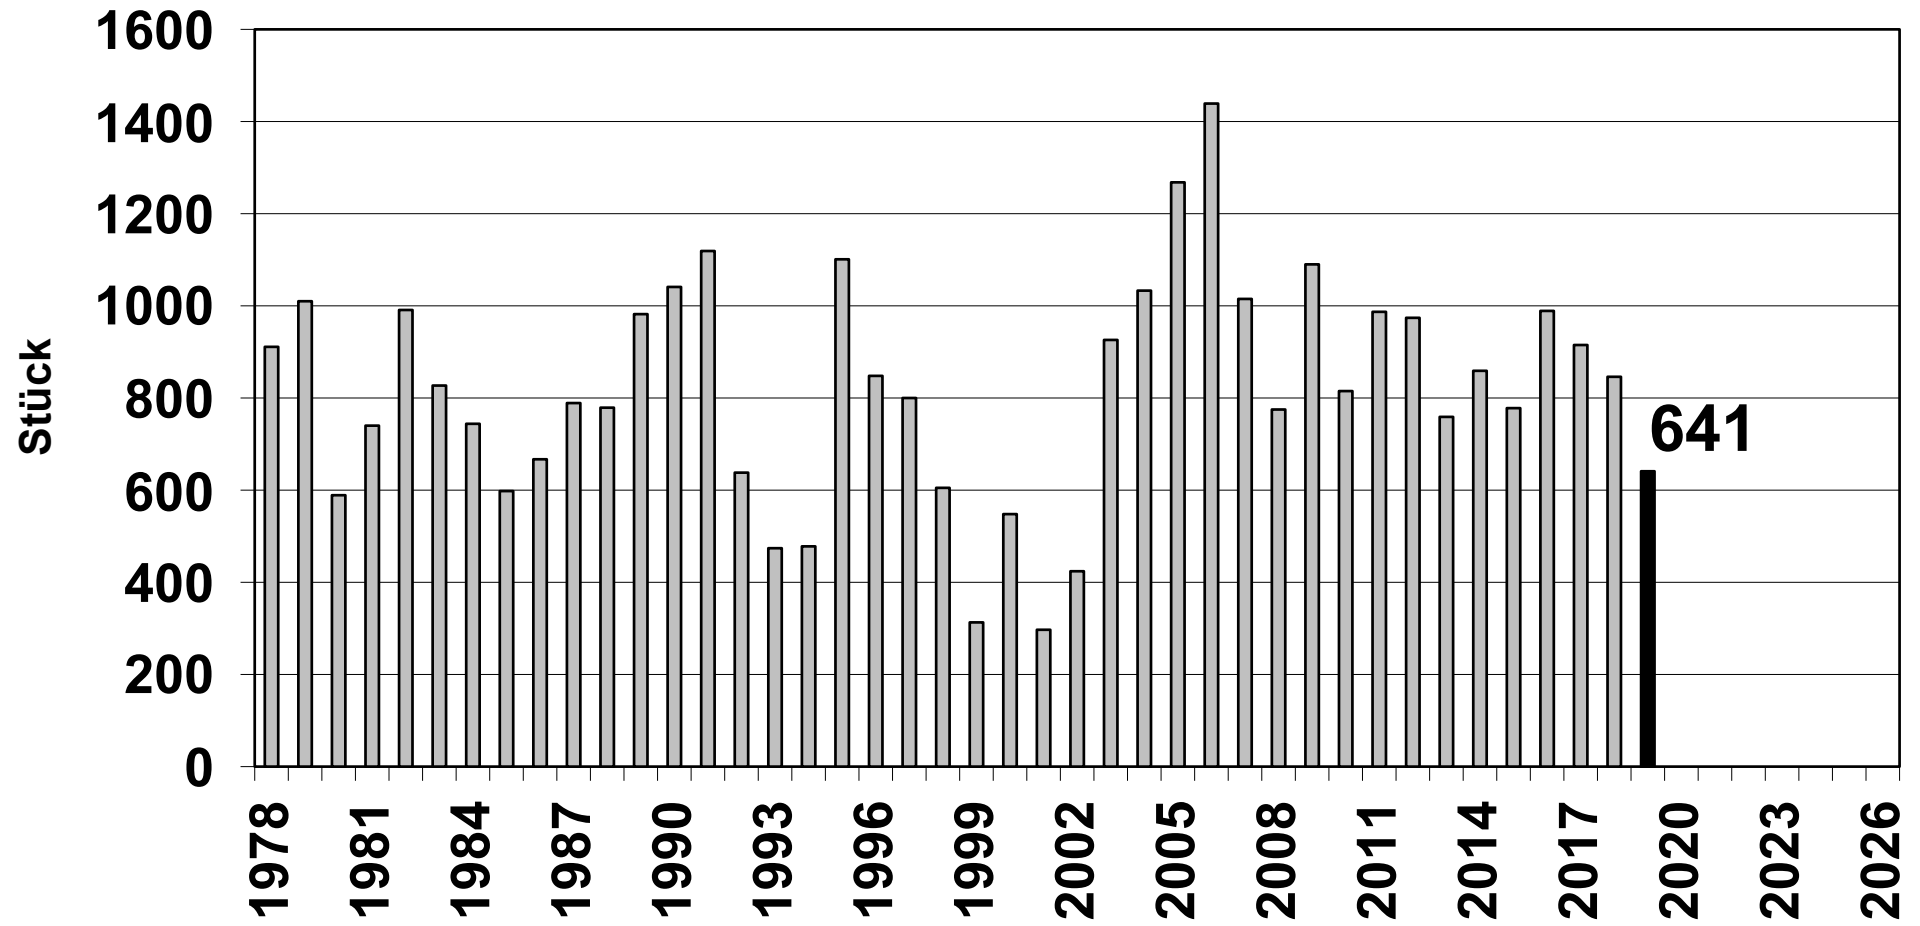

Fangstatistik Alet Aare-Reviere 15 bis 19

d025ce11j01bvb17vo10mj18on6

Seite 2