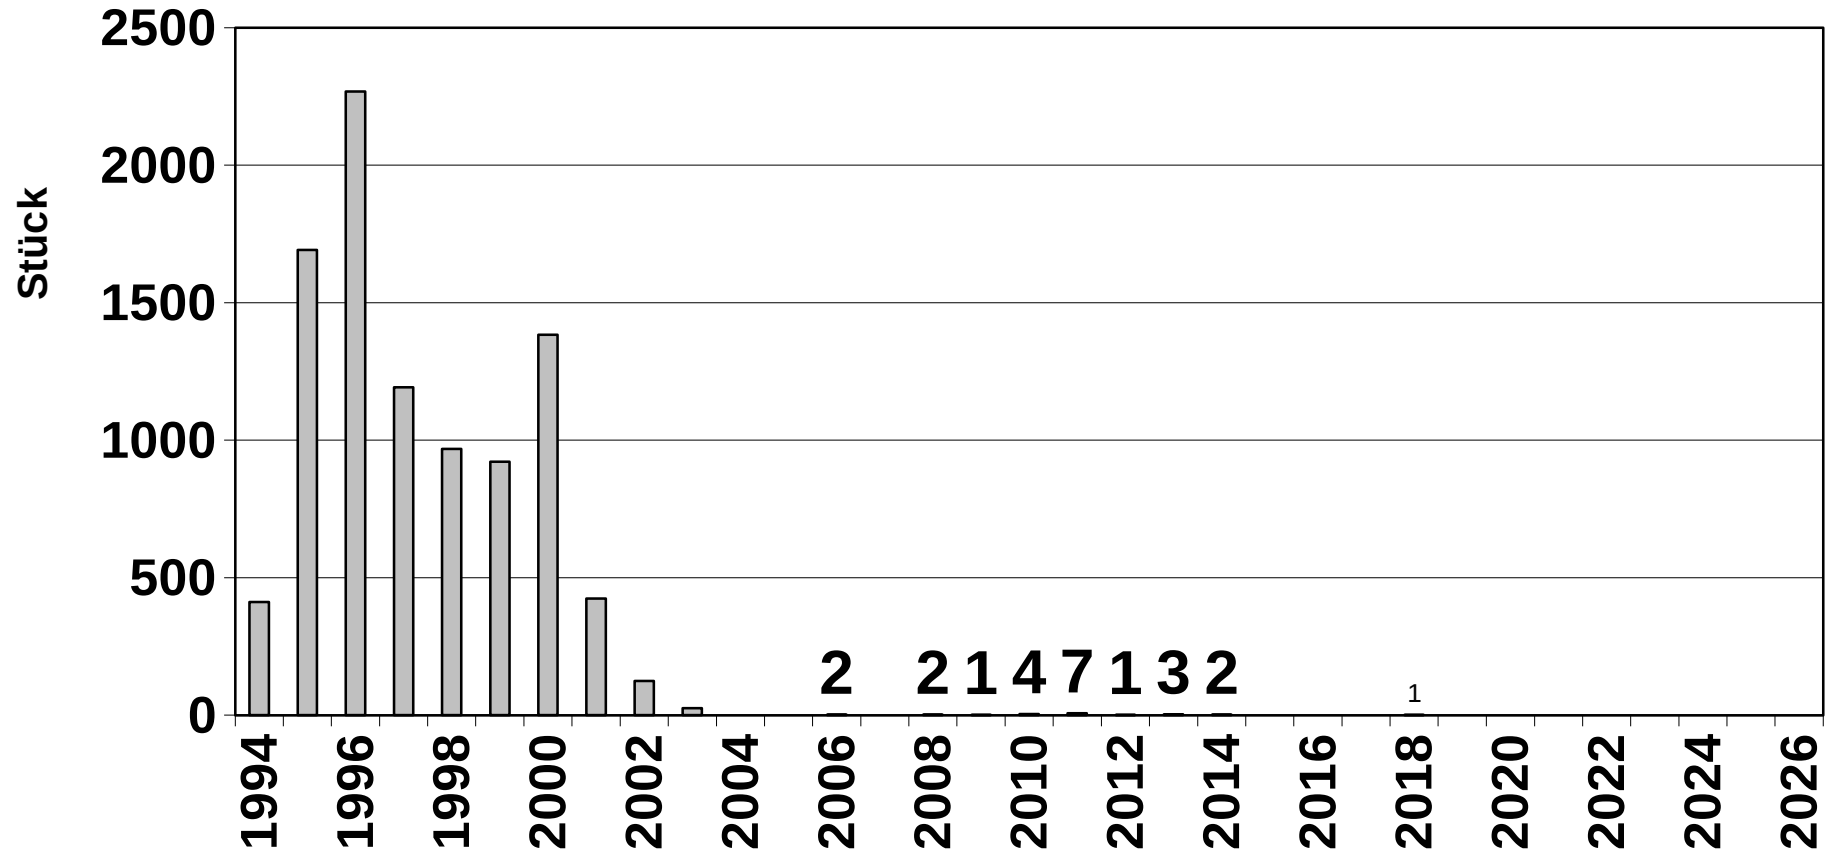

Fangstatistik "Andere" Aare-Reviere 15 bis 19

s11drpdfuzn.xlsx

1994	1995	1996	1997	1998	1999	2000	2001	2002	2003	2004	2005	2006	2007	2008
411	1692	2268	1192	968	922	1383	424	124	25	0	0	2	0	2

s11drpdfuzn.xlsx

2009	2010	2011	2012	2013	2014	2015	2016	2017	2018	2019	2020	2021	2022	2023
1	4	7	1	3	2	0	0	0	1					

2024	2025	2026