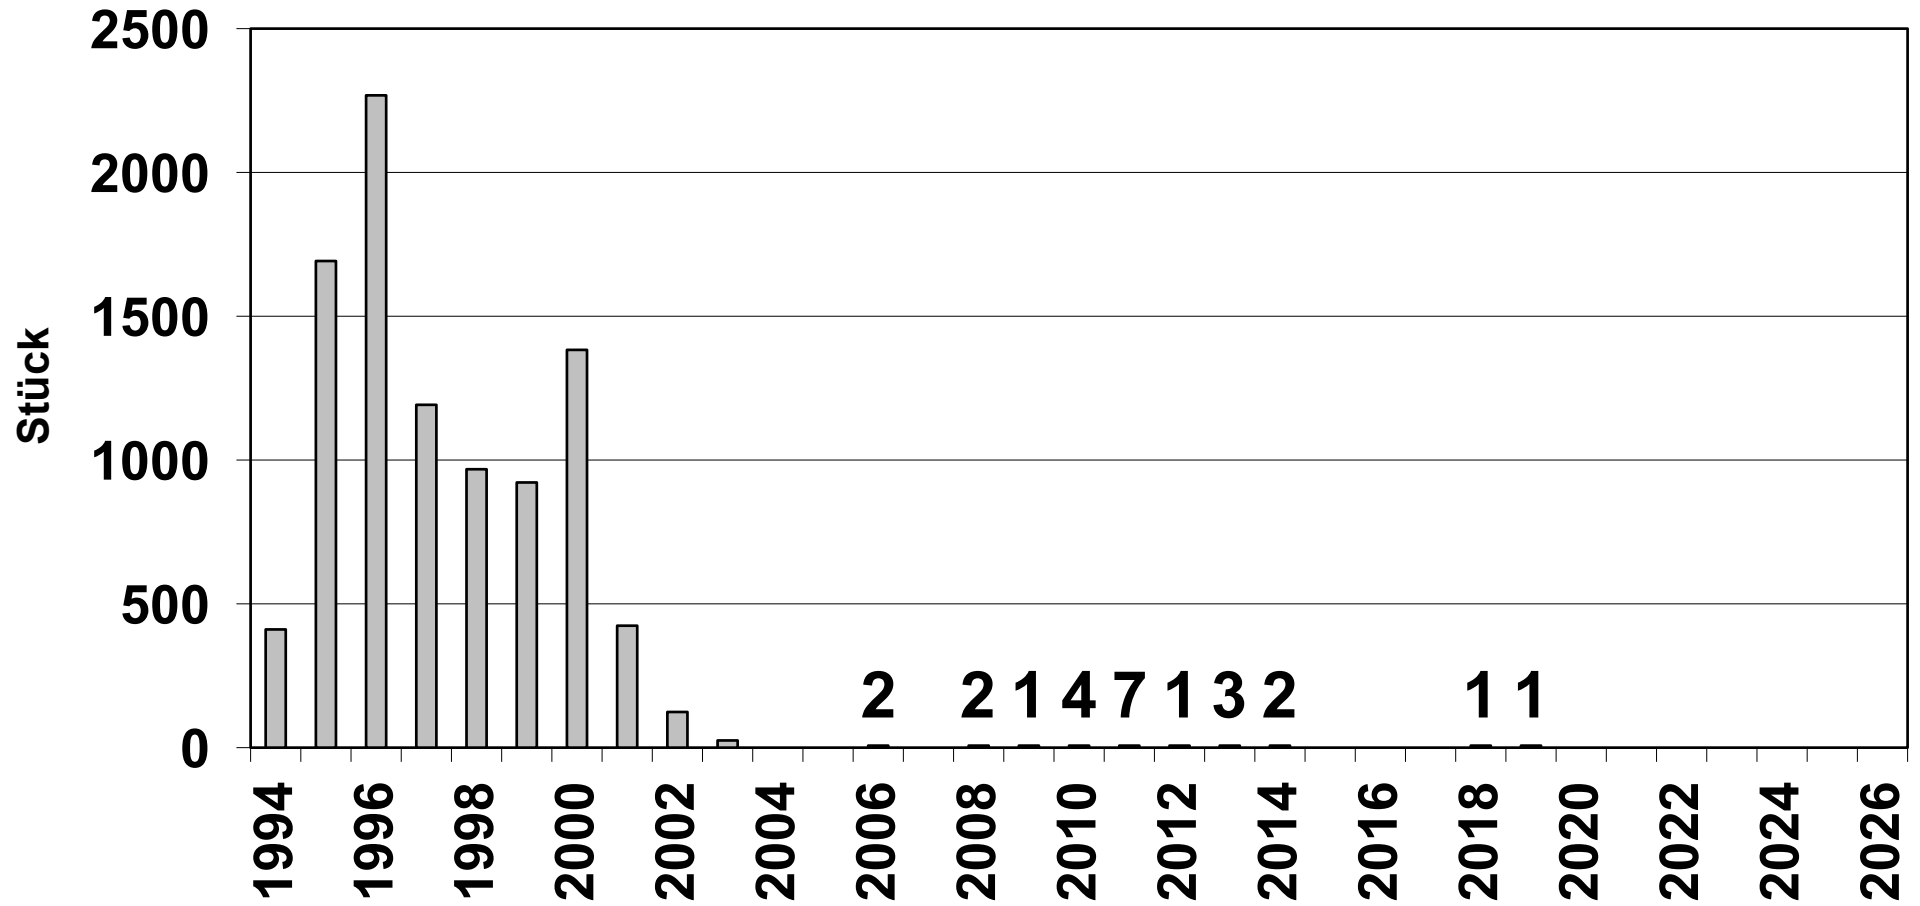

Fangstatistik "Andere" Aare-Reviere 15 bis 19

p1e2d025cf2o31Imp1out1oc319de7.xlsx

1994	1995	1996	1997	1998	1999	2000	2001	2002	2003	2004	2005	2006	2007	2008	2009	2010	2011	2012	2013	2014	2015	2016	2017	2018	2019	2020	2021	2022	2023	2024	2025	2026
411	1692	2268	1192	968	922	1383	424	124	25	0	0	2	0	2	1	4	7	1	3	2	0	0	0	1	1							