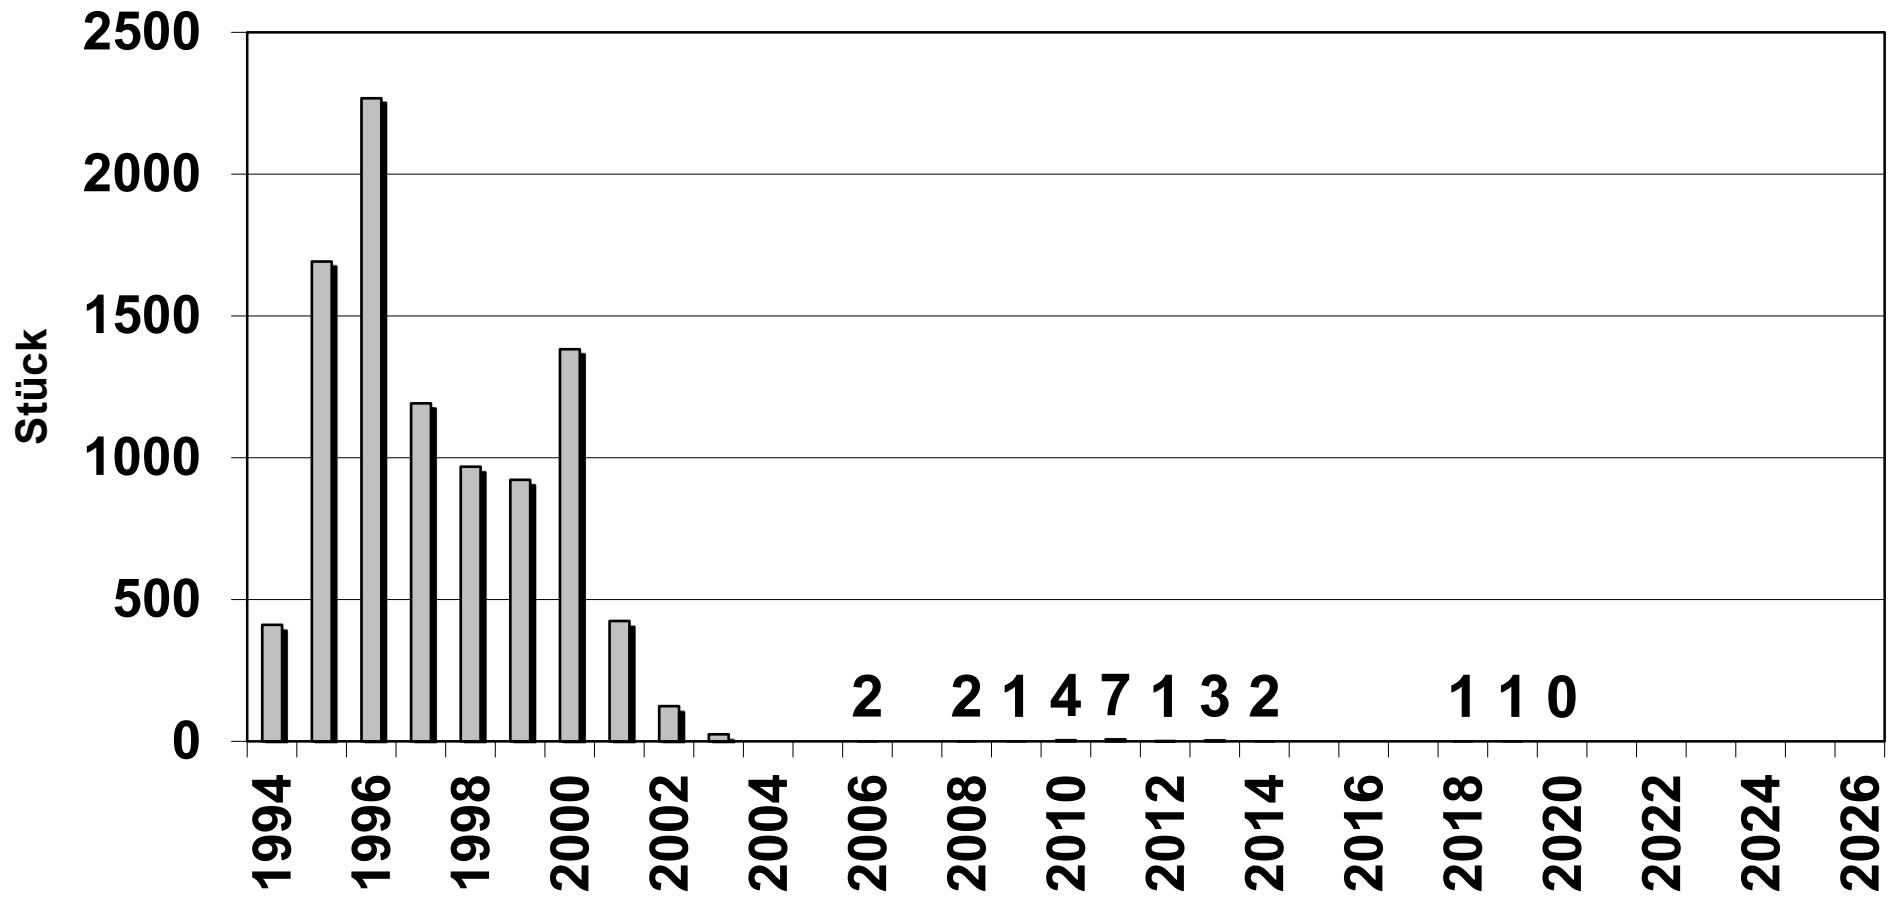

Fangstatistik "Andere" Aare-Reviere 15 bis 19

1994	1995	1996	1997	1998	1999	2000	2001	2002	2003	2004	2005	2006	2007	2008	2009	2010
411	1692	2268	1192	968	922	1383	424	124	25	0	0	2	0	2	1	4

2011	2012	2013	2014	2015	2016	2017	2018	2019	2020	2021	2022	2023	2024	2025	2026
7	1	3	2	0	0	0	1	1	0						