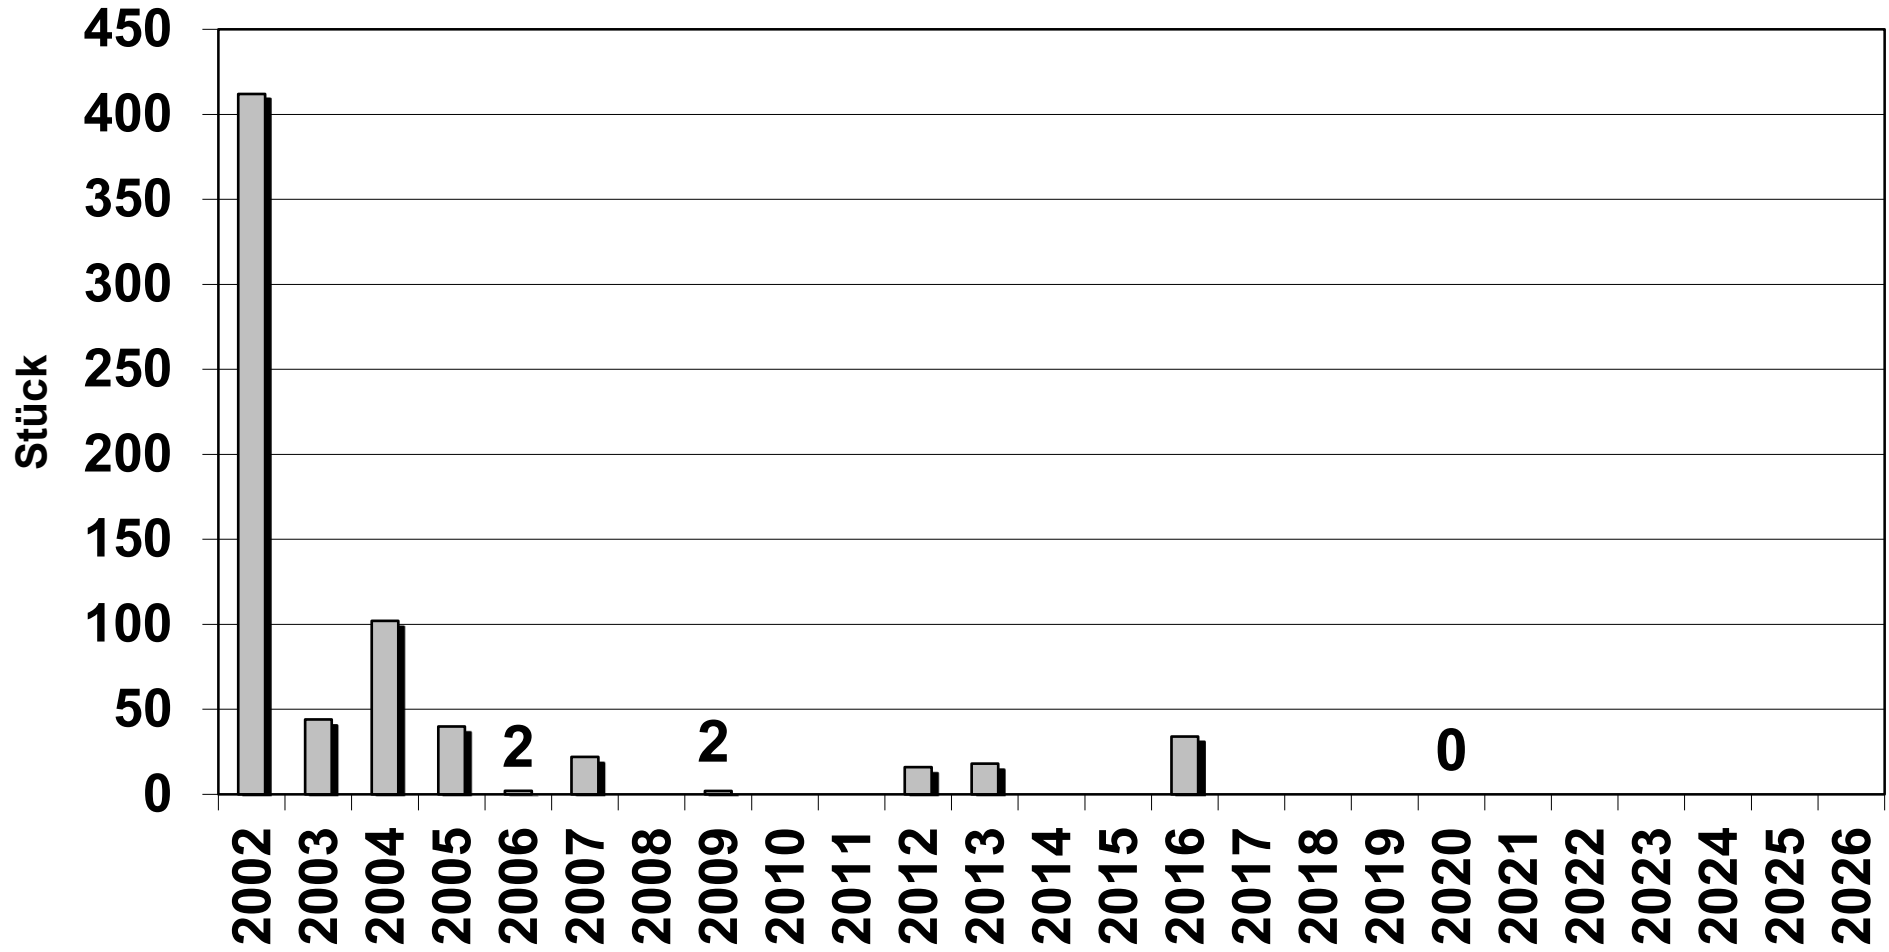

Fangstatistik Elritze Aare-Reviere 15 bis 19

2002	2003	2004	2005	2006	2007	2008	2009	2010	2011	2012	2013	2014	2015	2016	2017	2018
412	44	102	40	2	22	0	2	0	0	16	18	0	0	34	0	0

2019	2020	2021	2022	2023	2024	2025	2026
0	0						