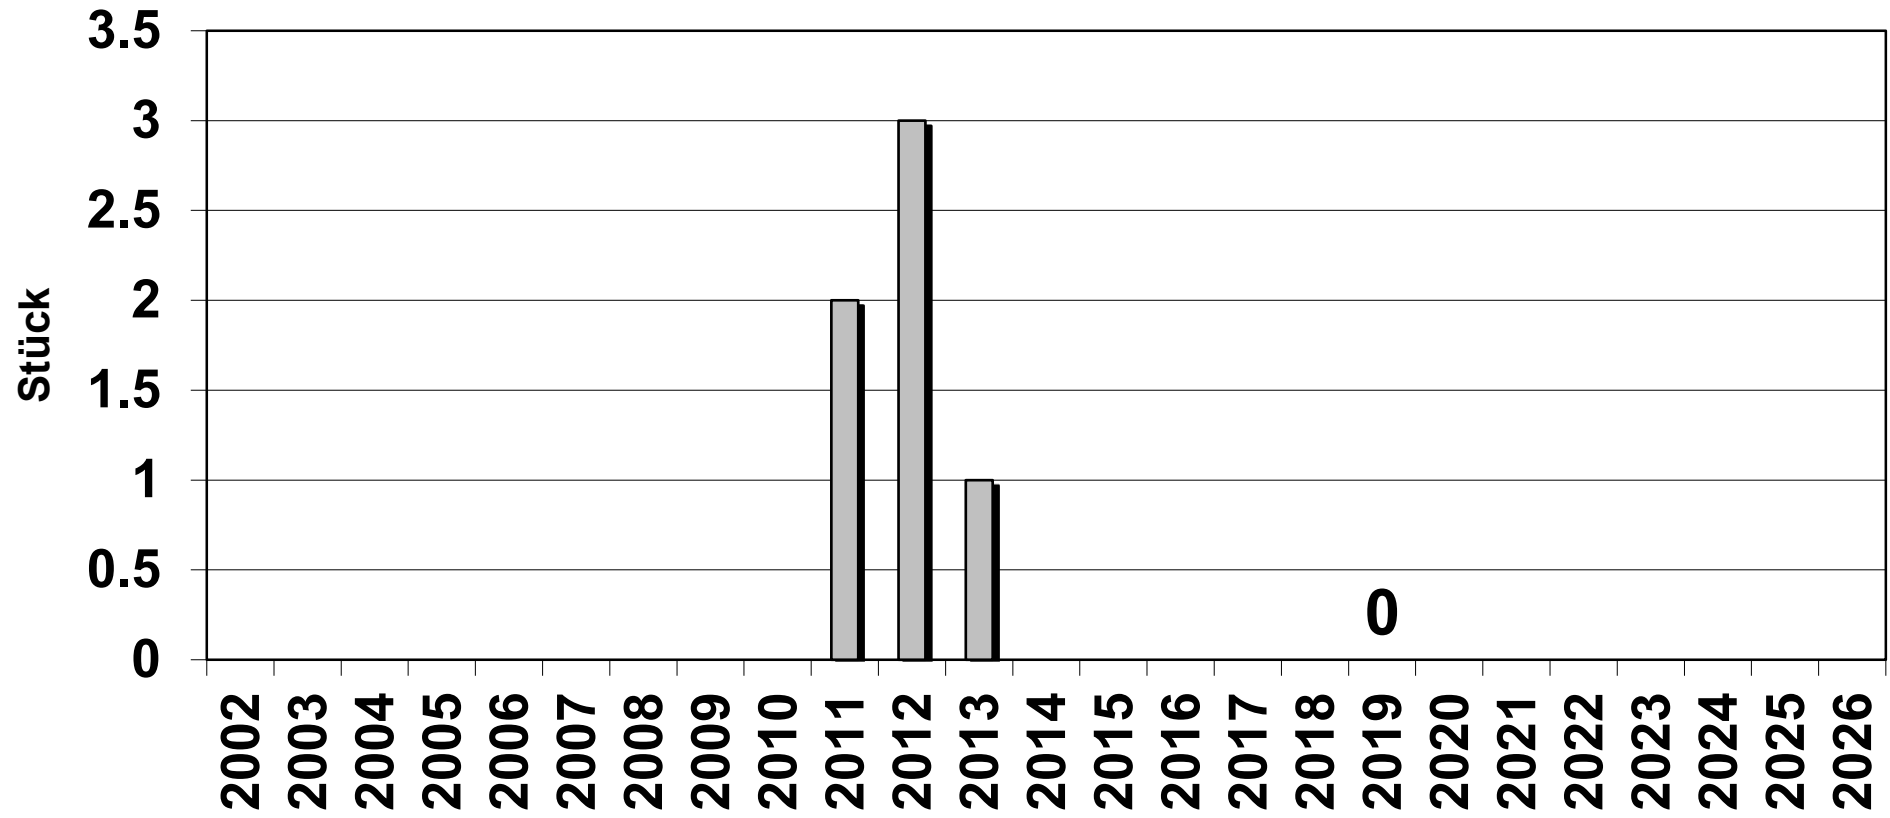

## Fangstatistik Kaulbarsch Aare-Reviere 15 bis 19

2002	2003	2004	2005	2006	2007	2008	2009	2010	2011	2012	2013	2014	2015	2016	2017	2018
0	0	0	0	0	0	0	0	0	2	3	1	0	0	0	0	0

2019	2020	2021	2022	2023	2024	2025	2026
0							